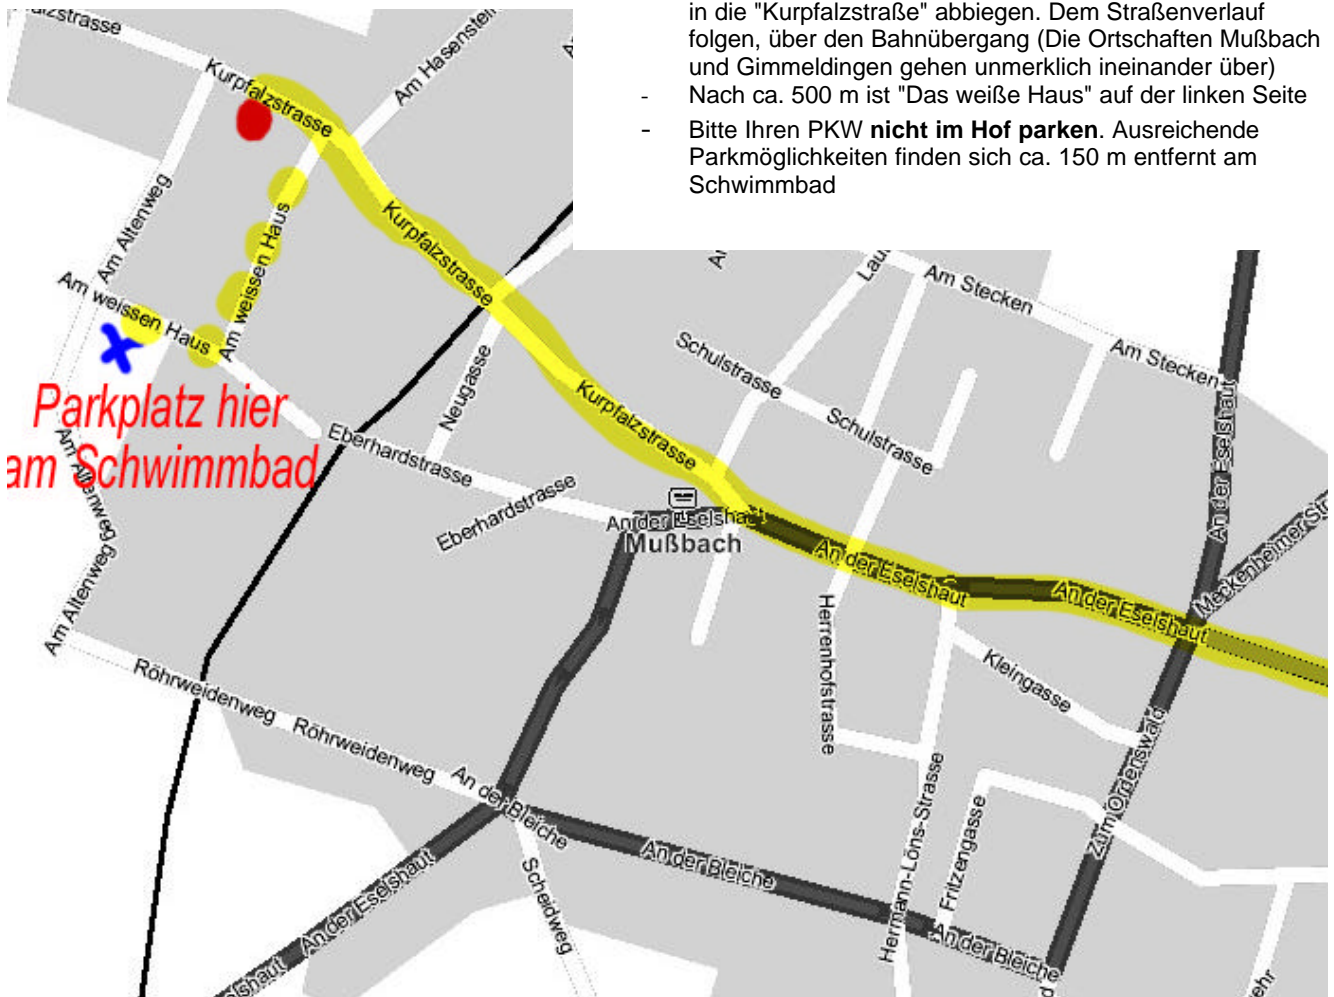

Anfahrt zu Miteinander e.V., Kurpfalzstraße 77, 67435 Neustadt/Weinstraße (Weißes Haus)

- BAB - A65 Karlsruhe-Ludwigshafen, **Abfahrt Neustadt**
- **Erste Möglichkeit rechts** abbiegen (Richtung Hassloch)
- Die nächste Möglichkeit wieder links abbiegen (nach Mußbach). Dann dem Straßenverlauf folgen, über eine Ampelkreuzung bis zur Ortsmitte. Linker Hand ist die evangelische Kirche etwas zurückgesetzt.....

- An dieser Gabelung **halbrechts** von der "An der Eselshaut" in die "Kurpfalzstraße" abbiegen. Dem Straßenverlauf folgen, über den Bahnübergang (Die Ortschaften Mußbach und Gimmeldingen gehen unmerklich ineinander über)
- Nach ca. 500 m ist "Das weiße Haus" auf der linken Seite
- Bitte Ihren PKW **nicht im Hof parken**. Ausreichende Parkmöglichkeiten finden sich ca. 150 m entfernt am Schwimmbad

Parkplatz hier am Schwimmbad