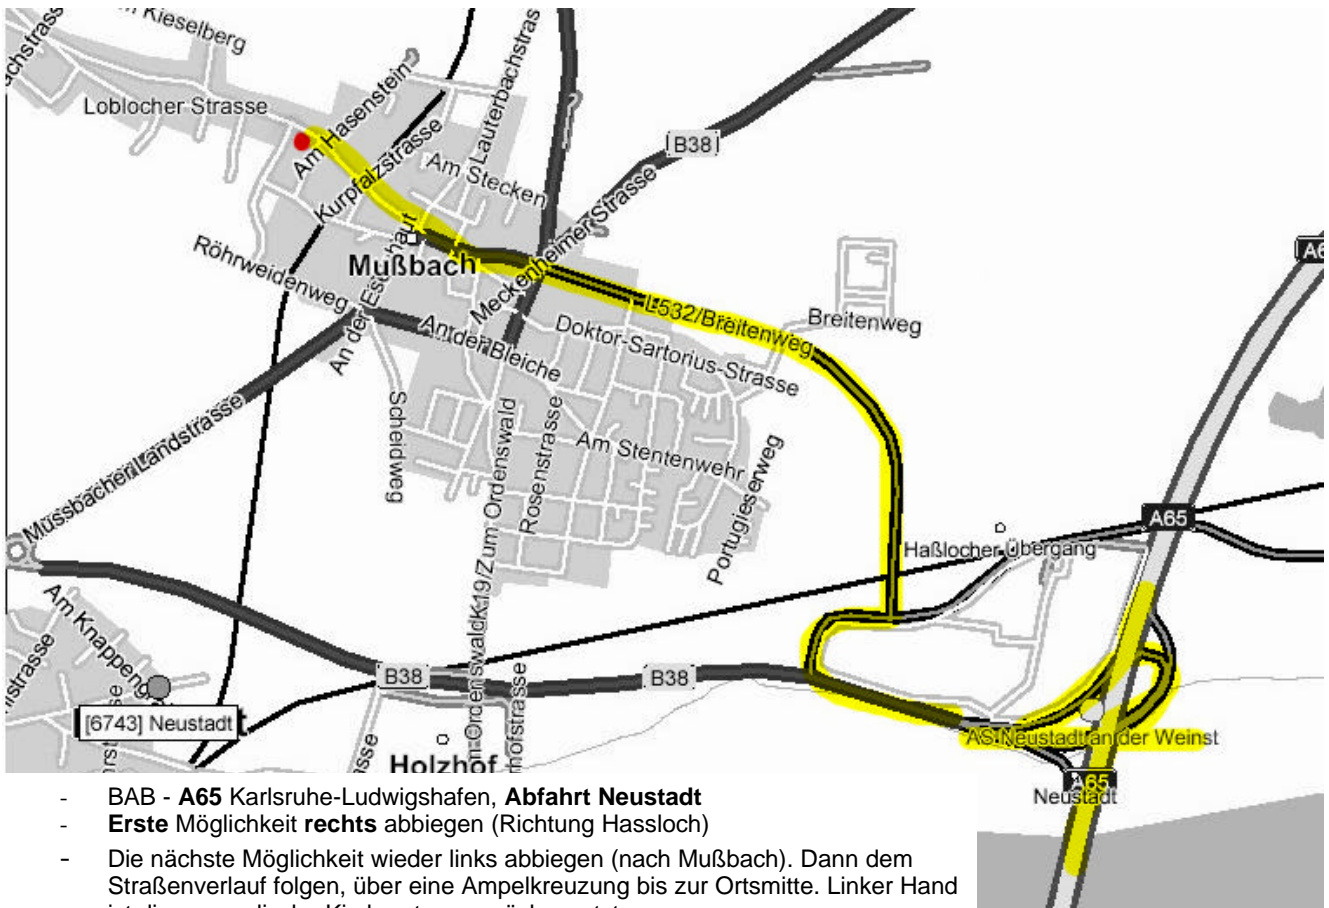

Anfahrt zu Miteinander e.V., Kurpfalzstraße 77, 67435 Neustadt/Weinstraße (Weißes Haus)

- BAB - A65 Karlsruhe-Ludwigshafen, **Abfahrt Neustadt**
- **Erste Möglichkeit rechts** abbiegen (Richtung Hassloch)
- Die nächste Möglichkeit wieder links abbiegen (nach Mußbach). Dann dem Straßenverlauf folgen, über eine Ampelkreuzung bis zur Ortsmitte. Linker Hand ist die evangelische Kirche etwas zurückgesetzt.....

- An dieser Gabelung **halbrechts** von der "An der Eselshaut" in die "Kurpfalzstraße" abbiegen. Dem Straßenverlauf folgen, über den Bahnübergang (Die Ortschaften Mußbach und Gimmeldingen gehen unmerklich ineinander über)
- Nach ca. 500 m ist "Das weiße Haus" auf der linken Seite
- Bitte Ihren PKW **nicht im Hof parken**. Ausreichende Parkmöglichkeiten finden sich ca. 150 m entfernt am Schwimmbad

Parkplatz hier am Schwimmbad